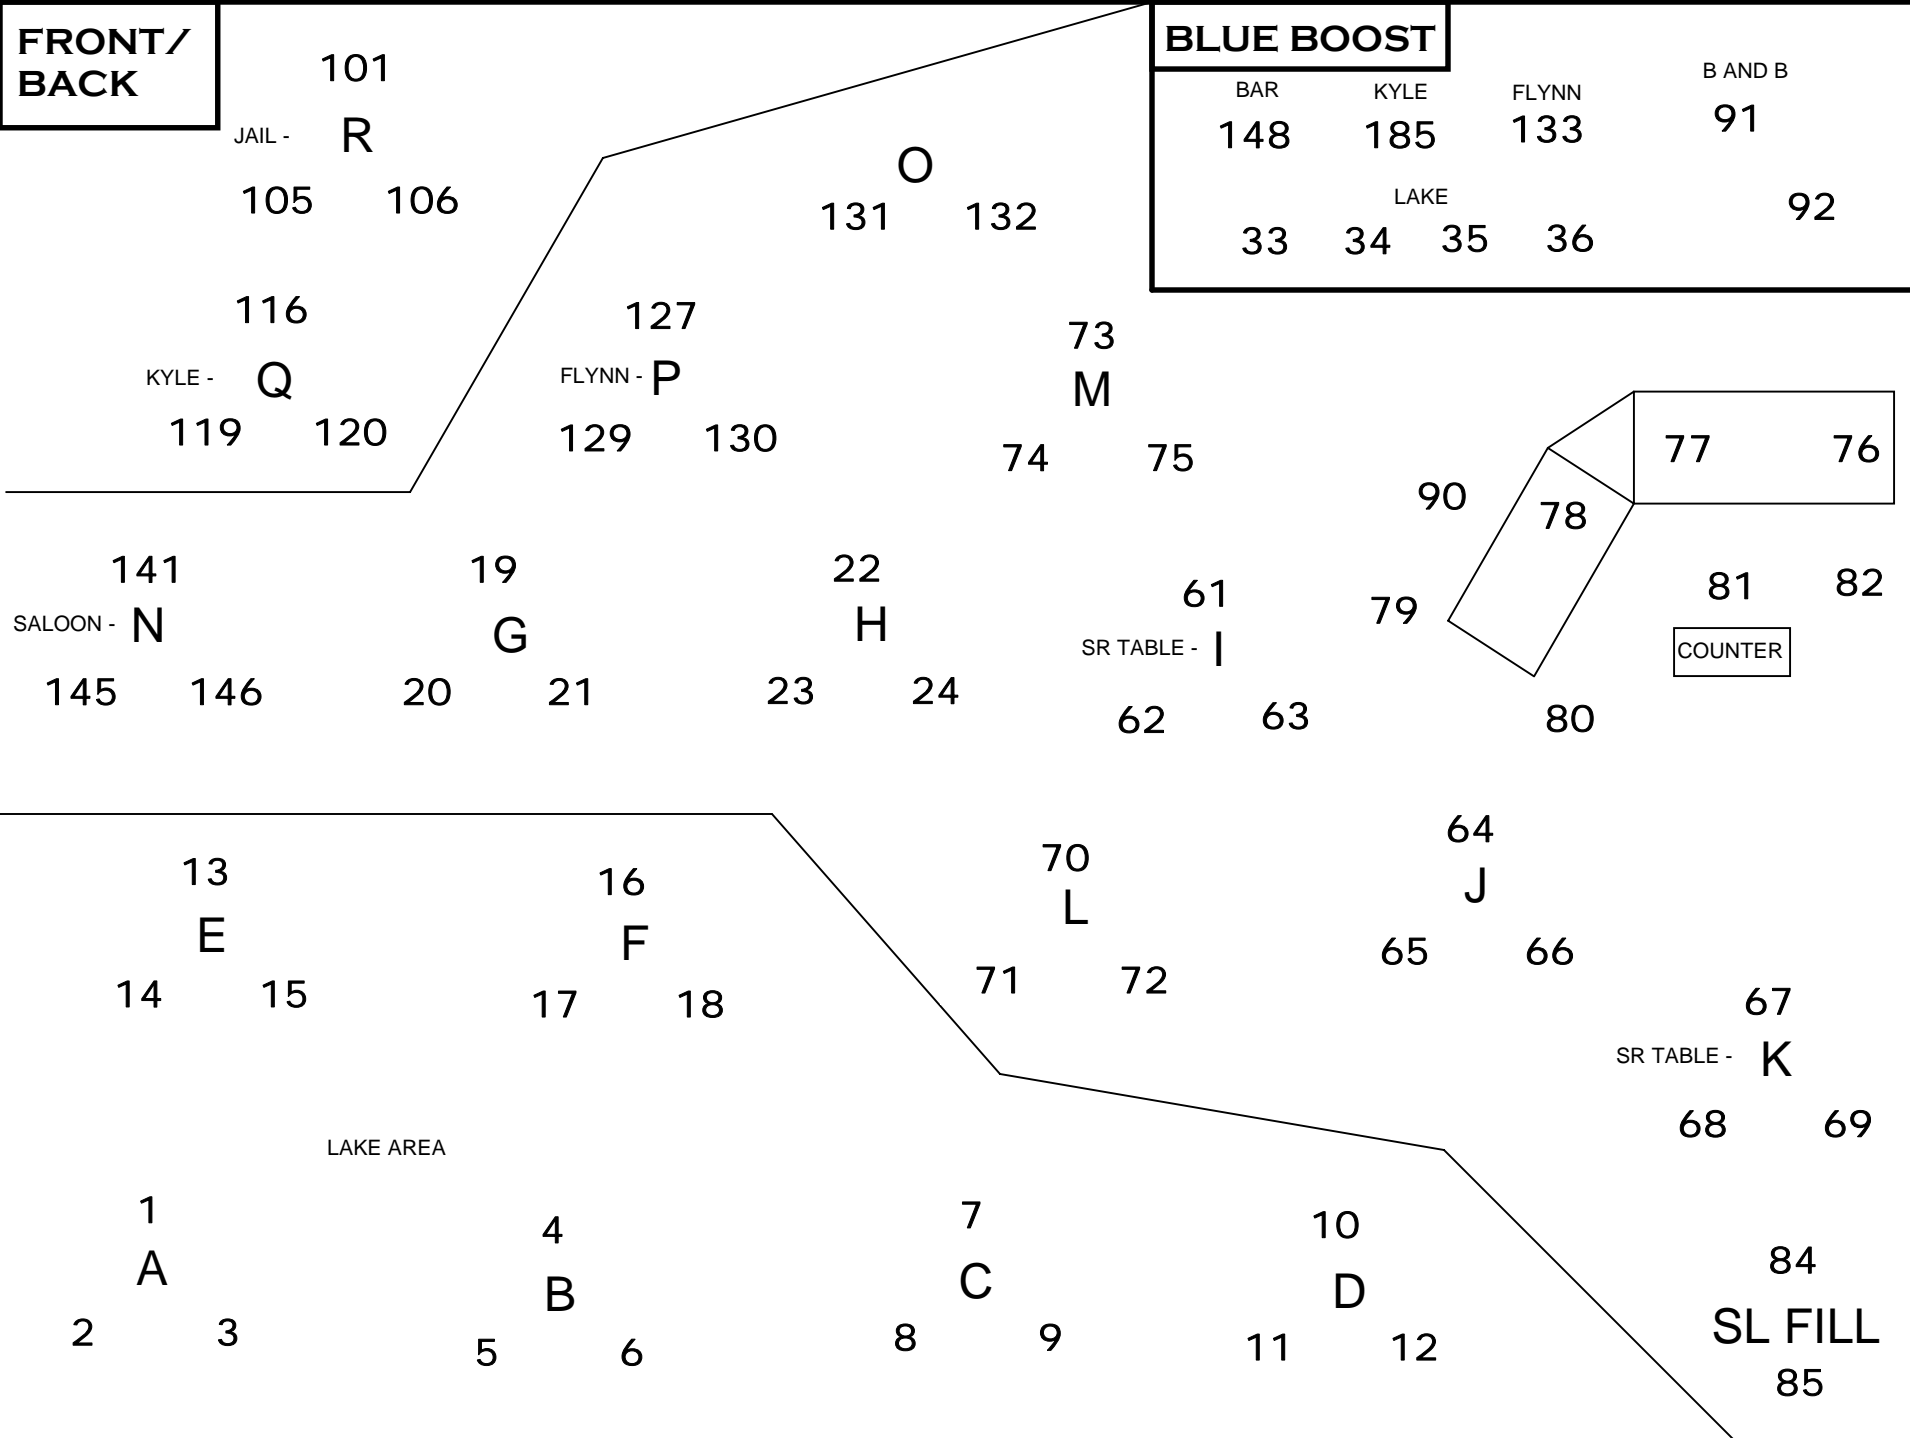

SHADOW				
YELLOW	171	172	173	
BLUE	174	175	176	177
COLOR CORR.	181	182	183	184

B AND B		WINDOWS	YELLOW	ORANGE	BLUE
Desk Lamp	93	YELLOW	83	86	37
	94	ORANGE	84	87	38
	95	BLUE	85	88	

LAKE		DK BLUE BACK		SPECIALS		SUNLIGHT	
MOONLIGHT		44	45	46	Intensity	Rotation	
57	58	41	42	43	LAKE BACK	191	53 54
55	56	BACK FILLS - 31 32		LAKE TOP	192 193	51 52	
				JCJ SPECIAL	47 48		

K & S APARTMENT			
WINDOWS		113	114
111	LIGHT ORANGE	COOL TOP	WARM TOP
112	DARK ORANGE	115	116

FLYNN APARTMENT			
Windows		123	124
121	DAY	COOL TOP	WARM TOP
122	NIGHT	125	126
		COOL SIDE	

SALOON			
PENDENT		TOP	TOP
147		141	142
			SIDE
			143

MAGIC SHEET
AMERICAN WESTERN
 LIGHTING DESIGN -
MICHAEL L. ASCHENBACH

SCENIC WASH			
ORANGE	YELLOW	LT. GREEN	LT. BLUE
151	153	155	157
152	154	156	158

MISC.	
VL 3000	300
HOUSE	200

JAIL			
KISS SPECIAL	103	101	102
108			FRT FILL
			107